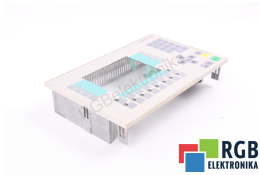

## FRONT DO OP27 MONO 6AV3627-1JK00-0AX0 SIEMENS ID21717

Używany SIEMENS 6AV3627-1JK00-0AX0  
Sprzęt przetestowany i wyczyszczony.  
24 miesiące gwarancji  
Dedykowany kurier  
Wysyłka w 24h

### DANE TECHNICZNE

PRODUCENT	SIEMENS
MODEL	6AV3627-1JK00-0AX0
KATEGORIA	Podzespoły do paneli operatorskich
WAGA [KG]	1.0

WSPARCIE DOSTĘPNE 24/7  
[+48 71 750 09 78](tel:+48717500978)

NAPISZ DO NAS  
[info@rgbelektronika.pl](mailto:info@rgbelektronika.pl)